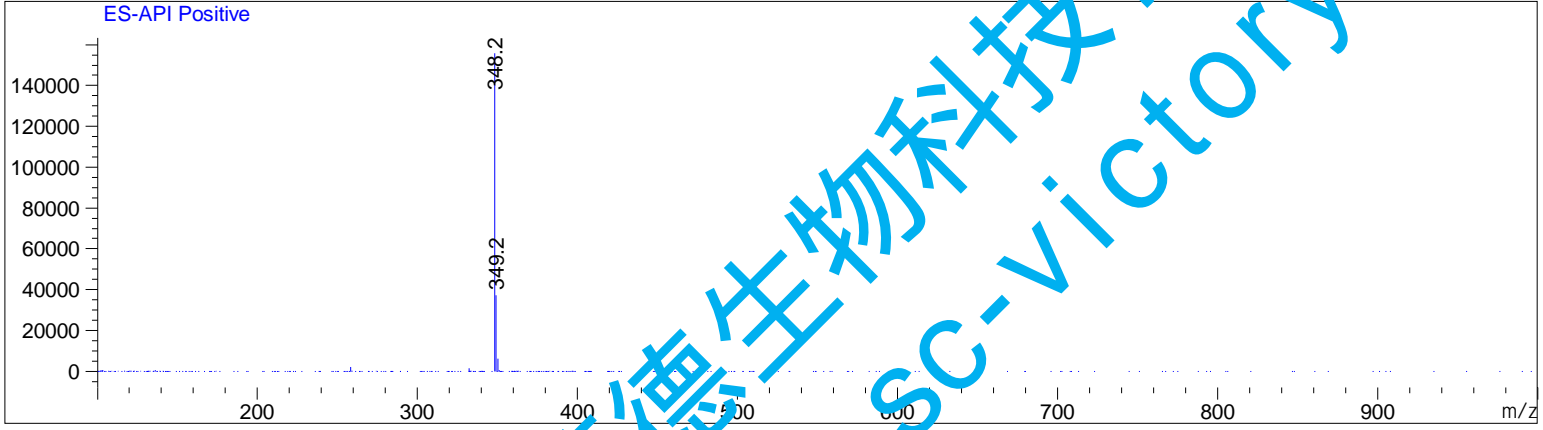

et. Time: 2.68

成都普菲德生物科技有限公司
<http://www.sc-victory.com>